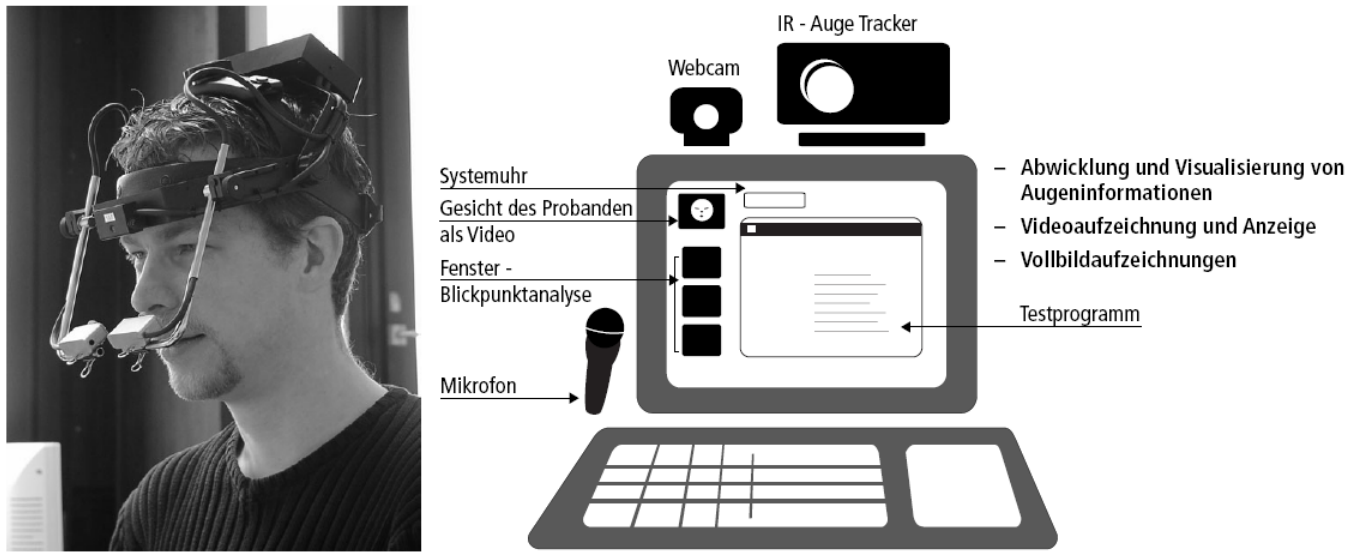

Apparative Blickmessung

From:
<https://wiki.qualifizierung.com/> - **wiki.qualifizierung.com**

Permanent link:
https://wiki.qualifizierung.com/doku.php/fh:aufbau_apparative_blickmessung

Last update: **2007/05/30 18:01**