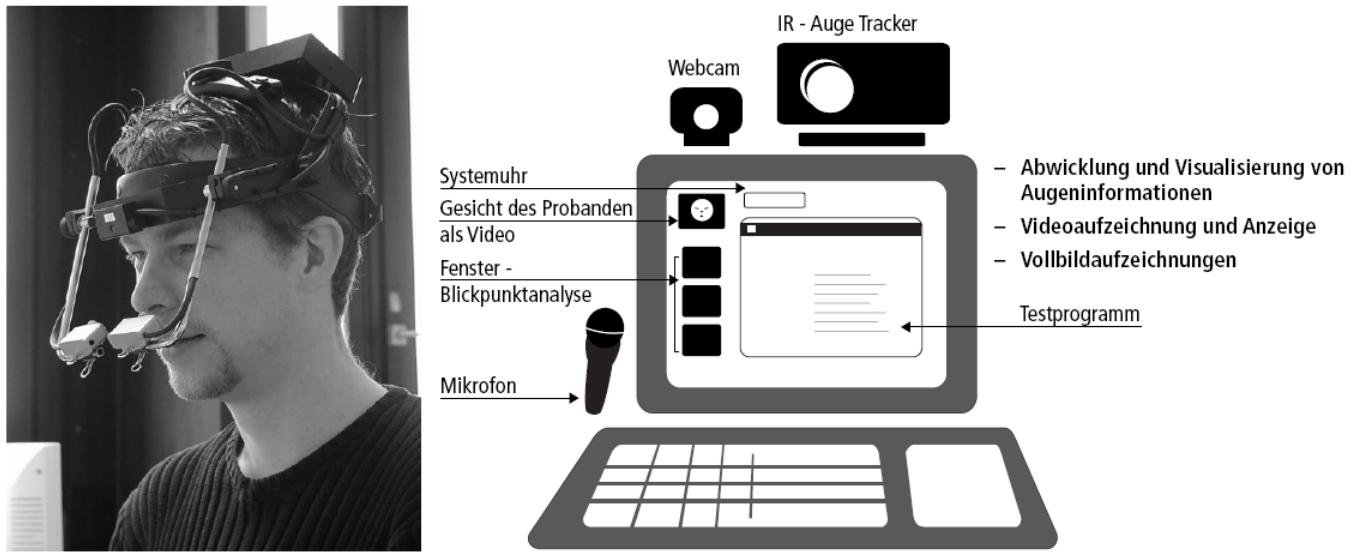

Apparative Blickmessung

From:

<https://wiki.qualifizierung.com/> - **wiki.qualifizierung.com**

Permanent link:

https://wiki.qualifizierung.com/doku.php/fh:aufbau_apparative_blickmessung

Last update: **2007/05/30 18:01**